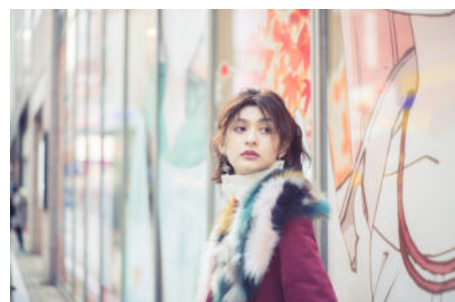

tsukao作品 山手線より（若手俳優シリーズ）