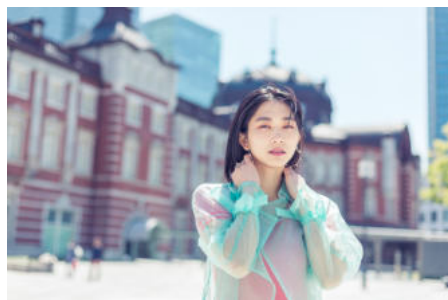

写真集「声優男子」

さくらじめじ カレンダー

tsukao作品 山手線より（若手俳優シリーズ）

MUSIC

Magazine/Books

TRANSIT

Nostalgique paris

DAIHATSU