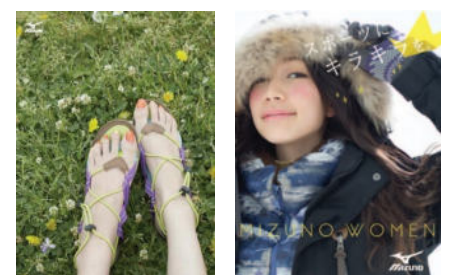

MIZUNO

Canon 9000D

Canon Kiss M

Hulu meleleme(Canon)

Chofu Cycle Map

Hulu meleleme(Canon)

PIERRE HERMÉ PARIS
フランス、あまい夏のエピソード

PIERRE HERMÉ PARIS