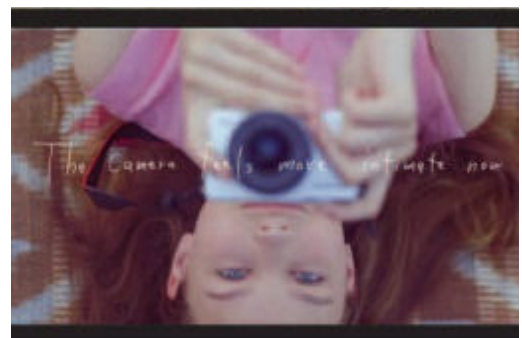

Canon EOS M10

<https://www.youtube.com/watch?v=ErZxB20Ns6o&feature=emb_logo>