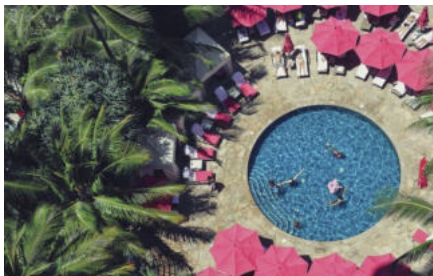

MIZUNO

Canon 9000D

Canon Kiss M

Hulu meleleme(Canon)

Chofu Cycle Map

Hulu meleleme(Canon)

PIERRE HERMÉ PARIS
フランス、あまい夏のエピソード

PIERRE HERMÉ PARIS