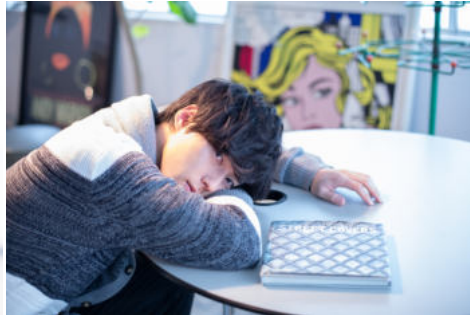

写真集「声優男子」

さくらじめじ カレンダー

tsukao作品 山手線より（若手俳優シリーズ）

MUSIC

Magazine/Books

TRANSIT

Nostalgique paris

DAIHATSU